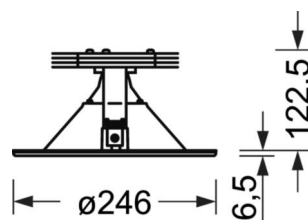

DEEP-LINK

<https://www.regiolum.de/ru/article/36510054110>

Ссылка	LED 4700lm/43W 840
ηLB	100 %
Φ ↓/↑	100 % / 0 %
UGR поп./вдоль дисплей	20.1 / 20.1 65° < 1000cd/m ²

Механика

цвет корпуса	белый стандартный для электротехники RAL 9016
размеры (LxWxH/DxH)	246mm x 128.5mm
Глубина	122mm
Потолочная система	потолки с вырезами [AD], подвесные панельные потолки [PD], модуль 100/200
вырез в потолке (ДxШ/диам.)	229mm
глубина встройки	165mm [AD]
вес (нетто)	1.7kg
Вид монтажа	настенная установка отдельных светильников

размеры

H	128.5 mm	Высота
D	246 mm	Диаметр
T	122 mm	Глубина
DA	229 mm	Сечение, диаметр
DS min	10 mm	Минимальная толщина потолка
DS max	25 mm	Максимальная толщина потолка
E(AD)	165 mm	Минимальное расстояние от потолка (потолки с вырезом)
KL	144 mm	Длина головки светильника или коробки балласта
KB	43 mm	Ширина головки светильника или коробки балласта
KH	30 mm	Высота головки светильника или коробки балласта