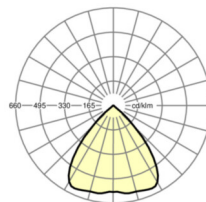

параметры

номер заказа	36510054110
код EAN	4020863477586
номер таможенного тарифа	94051190
Знак прохождения контроля	IP 40/20, класс защиты II, для рабочих мест за дисплеем 65° < 1000, F, HACCP DIN10500/Food/IFS-пригодность для применения/BRC, Indoor, CE
Степень ударопрочности IK	IK02
Температура окружающая	та 25°C
Гарантийный срок	5 лет

электротехника

Балласт	Электронный драйвер Multilumen, 4-шага (1 штука)
Мощность системы	43W-32W
сетевое напряжение	230V/50Hz
класс энергосбережения/Источник света	C

Оптика

Оснастка	LED, цветопередача/оттенок света CRI ≥ 80 / 4000K
Допуск для координаты цветности (MacAdam)	3SDCM
Номинальный световой поток/шаг переключения (ETM)	4700lm/43W, 4300lm/38W, 4200lm/36W, 3800lm/32W
Срок службы LED	50000h L80/B10 (Tq 25°C/Покрывать теплоизоляцией нельзя!)
светоотдача светильников	119lm/W-110lm/W
Угол излучения	85°
UGR поп./вдоль	20.1 / 20.1 (43W)

DEEP-LINK

<https://www.regiolum.de/ru/article/36510054110>